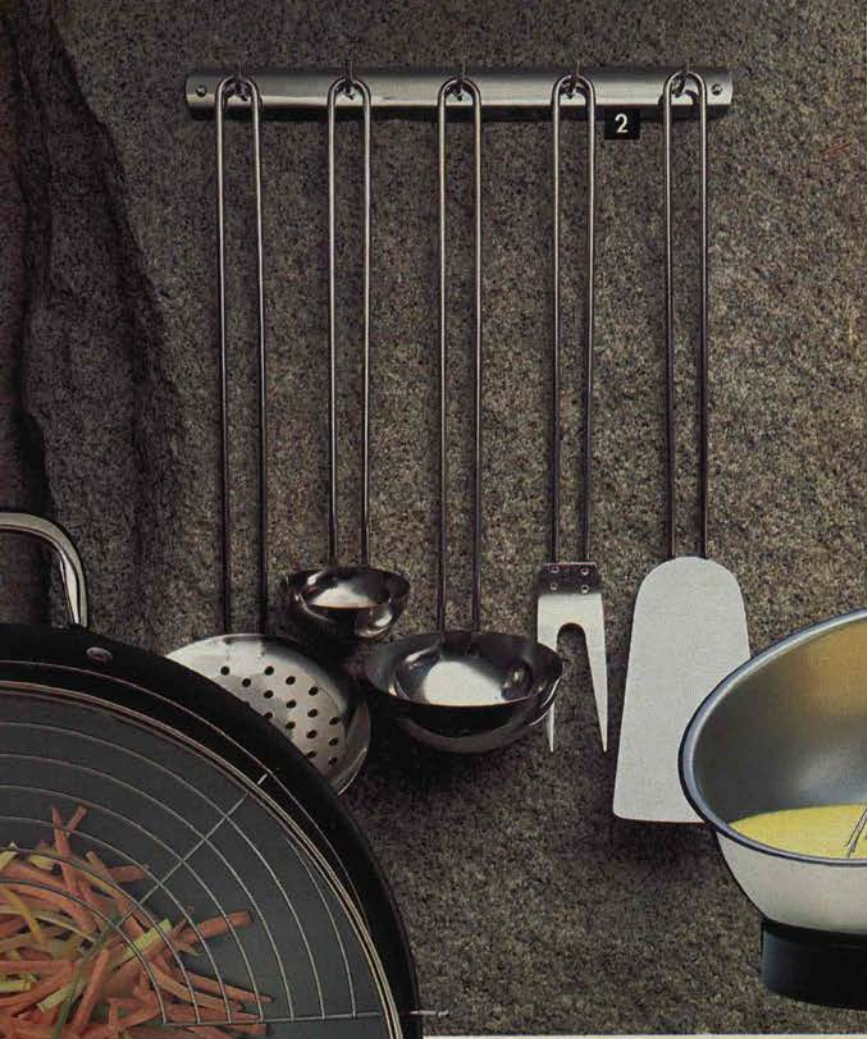

2

1. ATRIUM serie.
Aluminium. Svart ytförstärkning. Plansvarvad botten. Handtag av rostfritt stål. Lock av värmestålglas. Handdisk. Tål ugn.
Wok. Galler i förkromad tråd. 38 cm _____ 379.-
Gryta. 5 l _____ 279.-
Kastrull. 1,5 l _____ 169.-
Sautepanna. 30 cm _____ 269.-

2. LEX redskapset.
Rostfritt stål. Setet innehåller: stekgaffel, sopslev, sässlev, stekspade, hälslev och hängare. Tål maskindisk _____ 139.-/5 delar

3. RANG vispset.
Vispskål och ballongvisp av rostfritt stål. Stödjring av polyetenplast. Tål maskindisk _____ 98.-/3 delar

4. MAXIM knivset.
Blad av rostfritt stål. Ytbehandling av teflon. Handtag med gummikänsla. Kockknivar 31 cm och 35 cm och trancherkniv 35 cm _____ 189.-/3 delar

5. KAVALKAD stekpanna.
Aluminium. Svartlackerad. Teflonbelagd insida. Planslipad botten. Handtag av hårdplast. Ø 20 cm och Ø 26 cm _____ 89.-/2 delar

6. KRETI vattenkittel.
Aluminium. Rostfritt lock. Det visslar när vattnet kokar. Flera färger. Handdisk. 2 l _____ 289.-

7. KAST 3 knivar med skärbräda.
Knivblad av rostfritt stål. Handtag av hårdplast. Skärbräda av polyetenplast, 25x35 cm _____ 49.-/4 delar